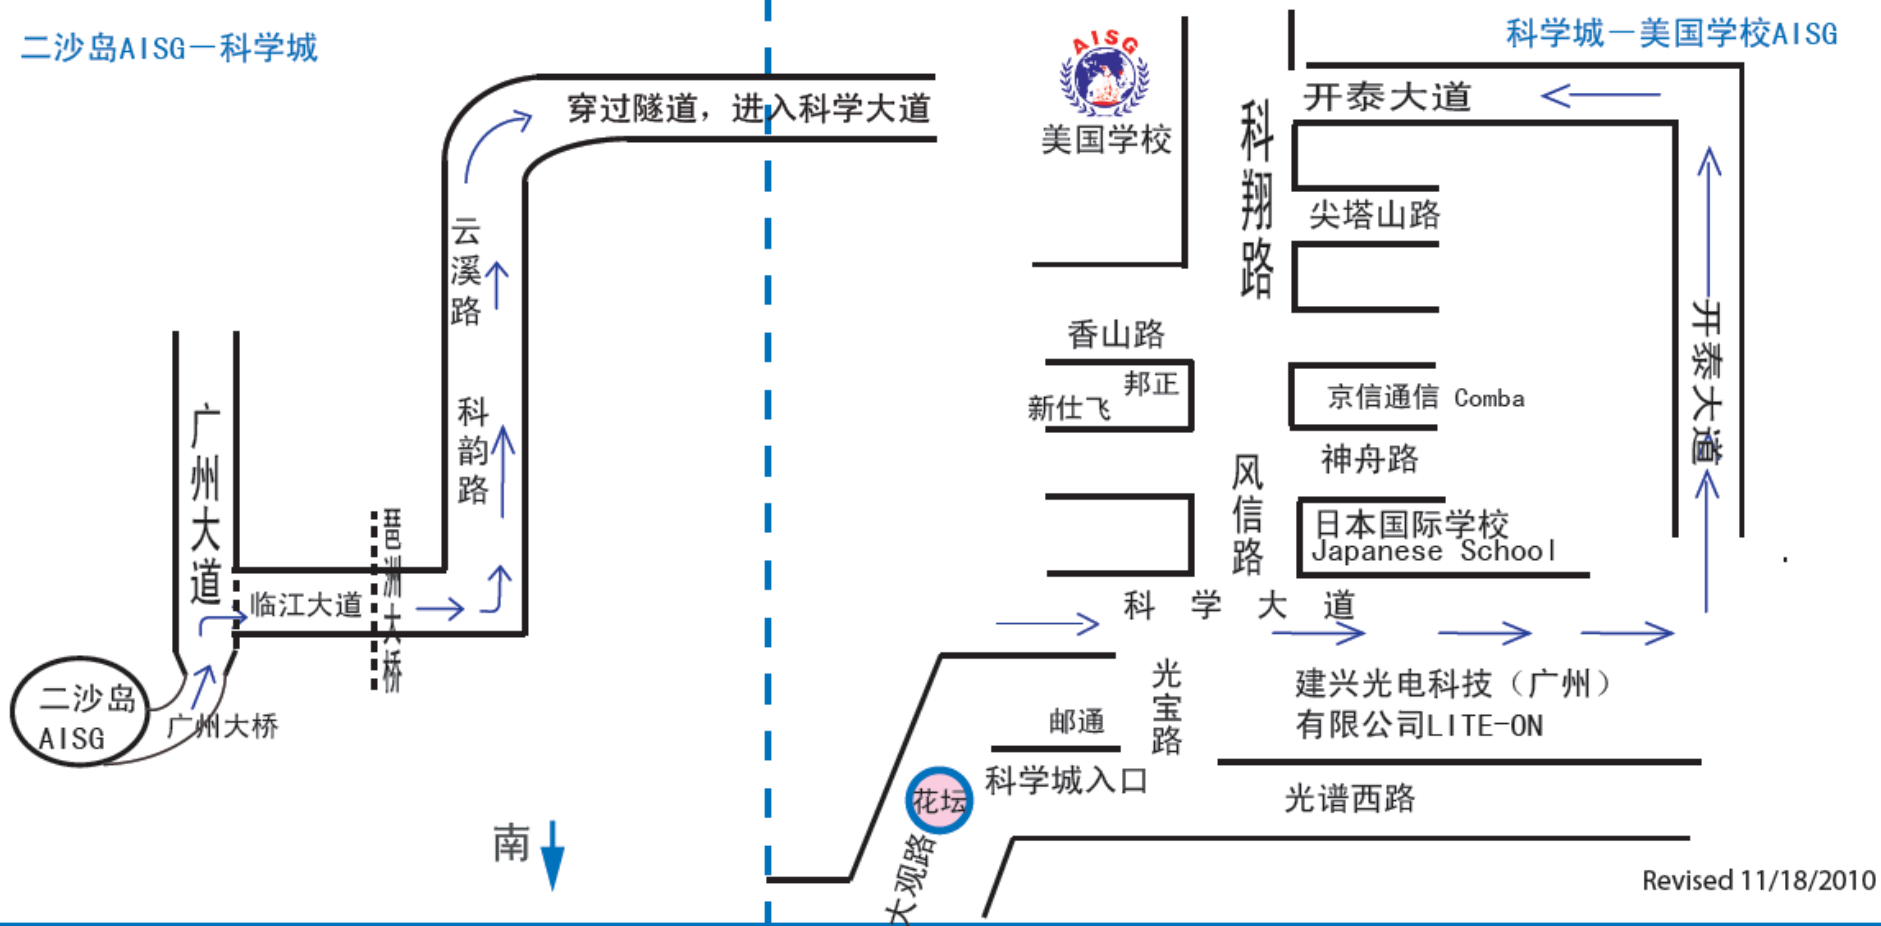

# AISG Science Park Campus

天河北—科学城—美国学校AISG 路线图

Tian He → AISG Science Park Campus

天河北—科学城

科学城—美国学校AISG

**二沙岛—科学城—美国学校AISG 路线图**

**Ersha Island → AISG Science Park Campus**

**二沙岛AISG—科学城**

番禺—科学城—美国学校AISG 路线图

Pan Yu → AISG Science Park Campus