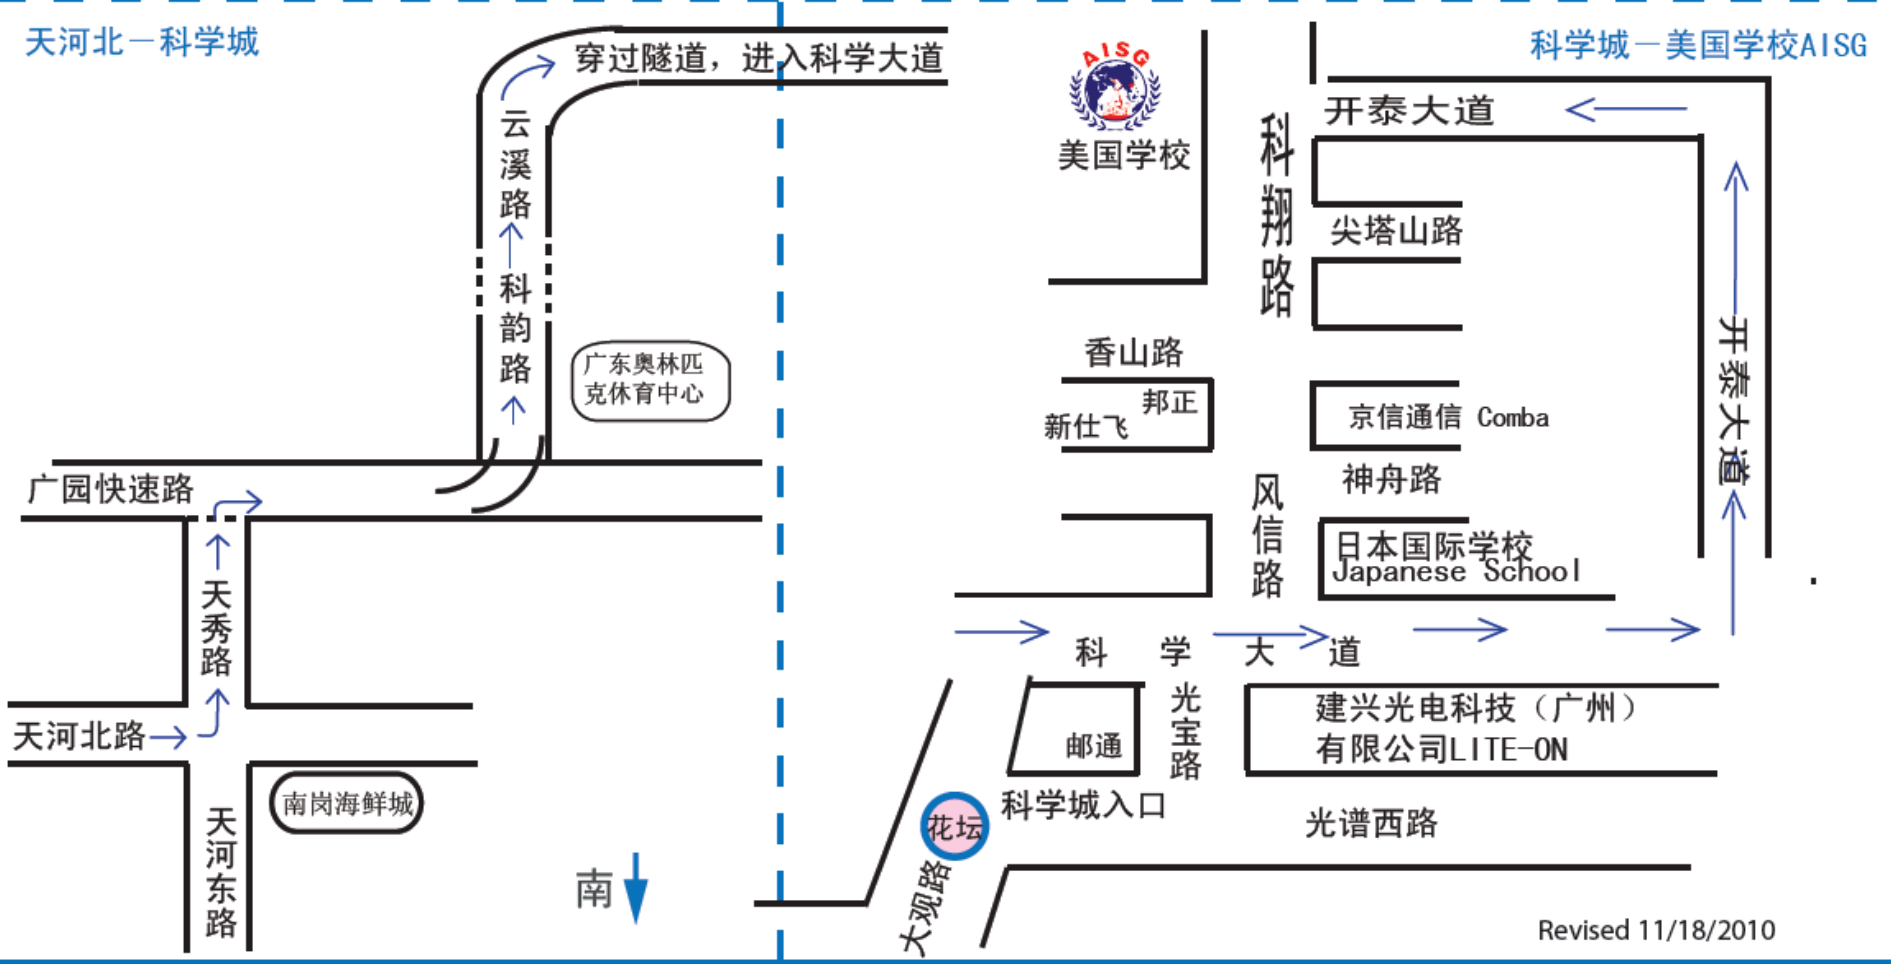

# AISG Science Park Campus

天河北—科学城—美国学校AISG 路线图

Tian He → AISG Science Park Campus

天河北—科学城

科学城—美国学校AISG

**二沙岛—科学城—美国学校AISG 路线图**

**Ersha Island → AISG Science Park Campus**

**二沙岛AISG—科学城**

番禺—科学城—美国学校AISG 路线图

Pan Yu → AISG Science Park Campus